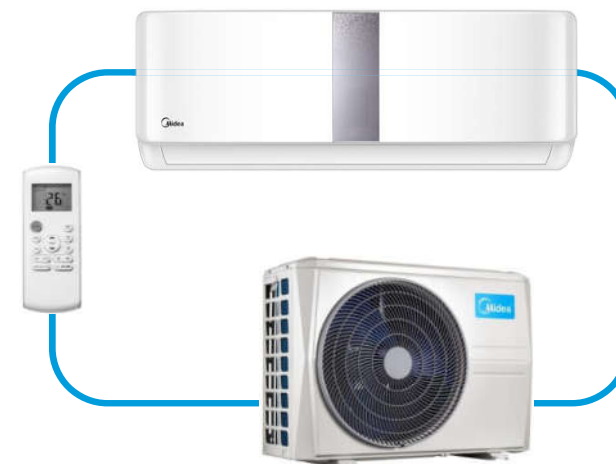

SERIE BLANC ON/OFF R410A – PLUS SAVE

Aire Acondicionado

Minisplit BLANC PLUS SAVE On/Off R410A | 1, 1.5 & 2 TON | Solo frío/Frío calor

- Nueva NOM: **10% mayor eficiencia energética** que un minisplit convencional.*

• Mayor Confort:

- Modo nocturno: Ajuste automático de temperatura para noches mas agradables.
- Sensor Sígueme: Crea la temperatura ideal alrededor de ti, gracias a un sensor en el control remoto.
- Enfriamiento Turbo: Temperatura deseada en menor tiempo.
- Modo silencio: Apaga sonidos del control y luz del display.
- Función anti frío (solo en modo calor): Previene que salga aire frío al prender la unidad en modo calor.
- Timer: Programación de encendido y apagado en un rango de 24 horas.

• Ambiente más puro – DOBLE FILTRO:

- Filtro Anti-Polvo de alta densidad: Hasta 50% mayor filtración del polvo y 80% mayor filtración de polen.
- Filtro catalizador en frío: Elimina malos olores y gases dañinos.

Turbo

Auto ajuste nocturno

Doble filtro

 **Aire Acondicionado**

Minislit BLANC PLUS SAVE On/Off
R410A | 1, 1.5 & 2 TON | Solo frío/Frío calor

**Aire
Acondicionado**

Minisplit BLANC PLUS SAVE On/Off
R410A | 1, 1.5 & 2 TON | Solo frío/Frío calor