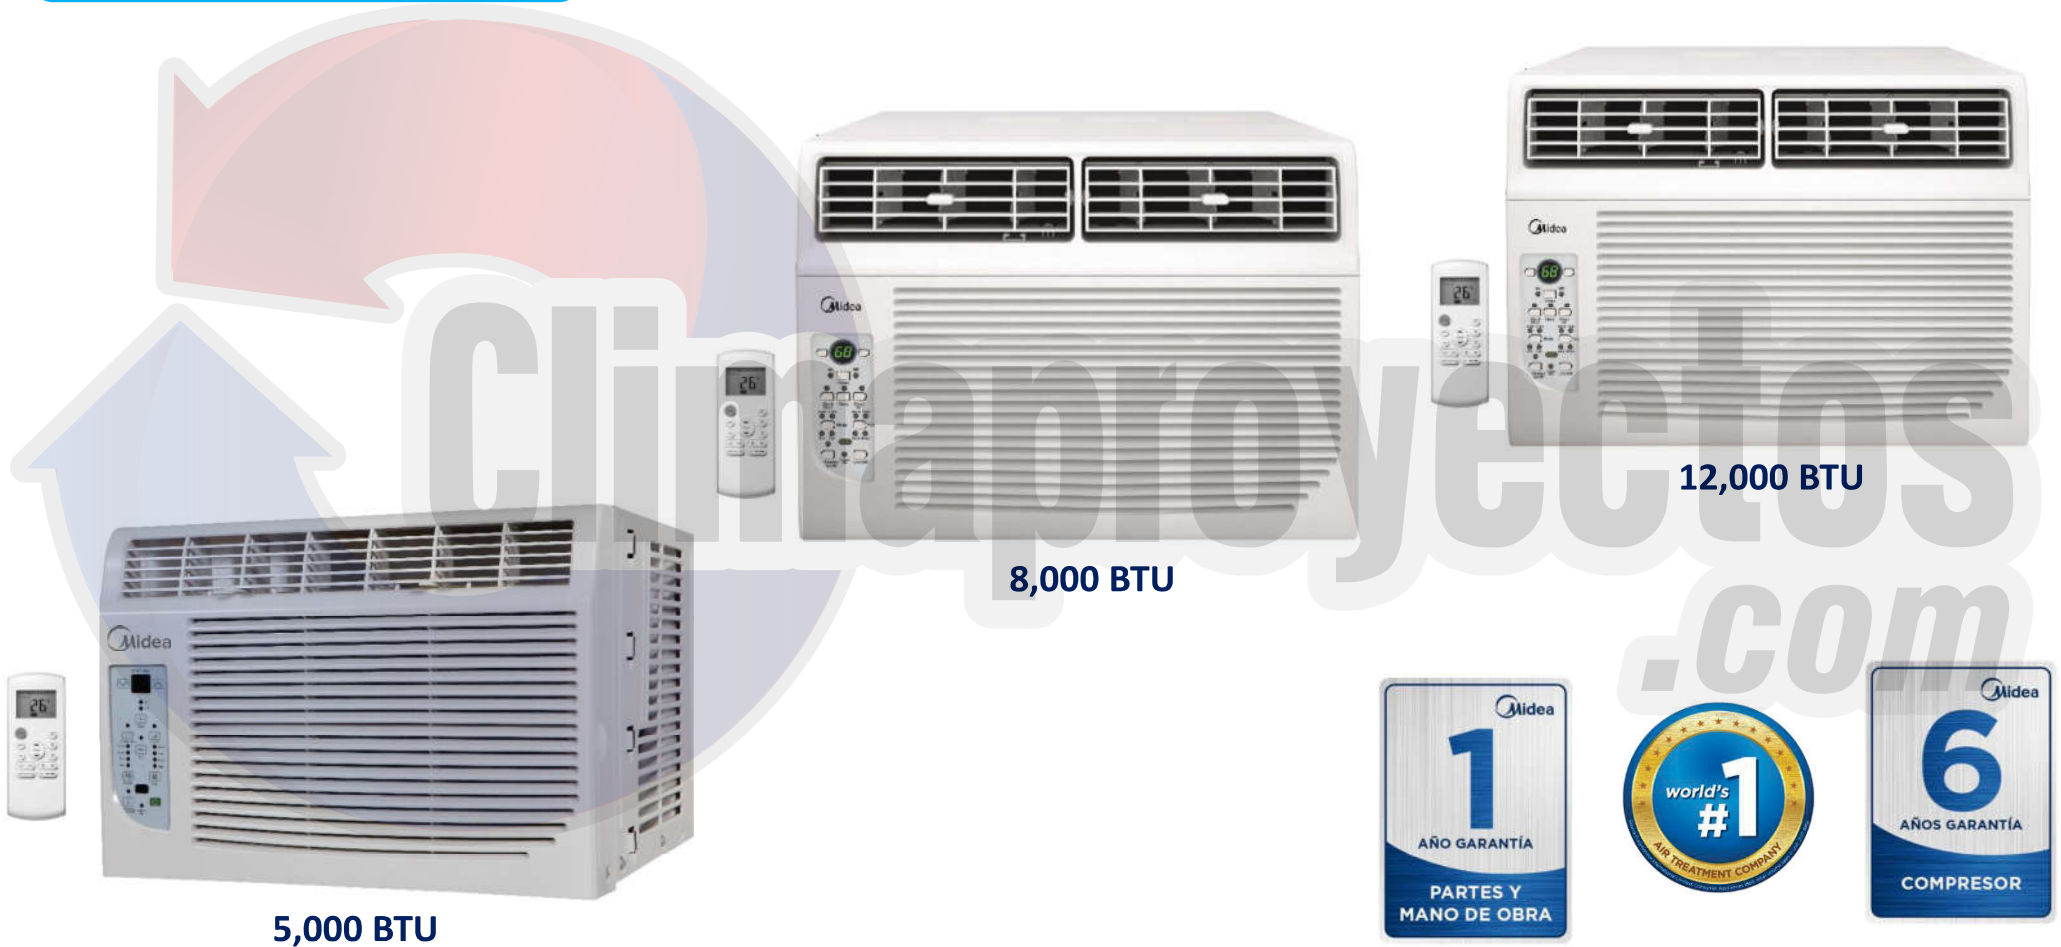

**Aire
Acondicionado**

Ventana Serie ECO
R32 | 5K, 8K, 12K BTU/Hr | Solo frío

5,000 BTU

8,000 BTU

12,000 BTU